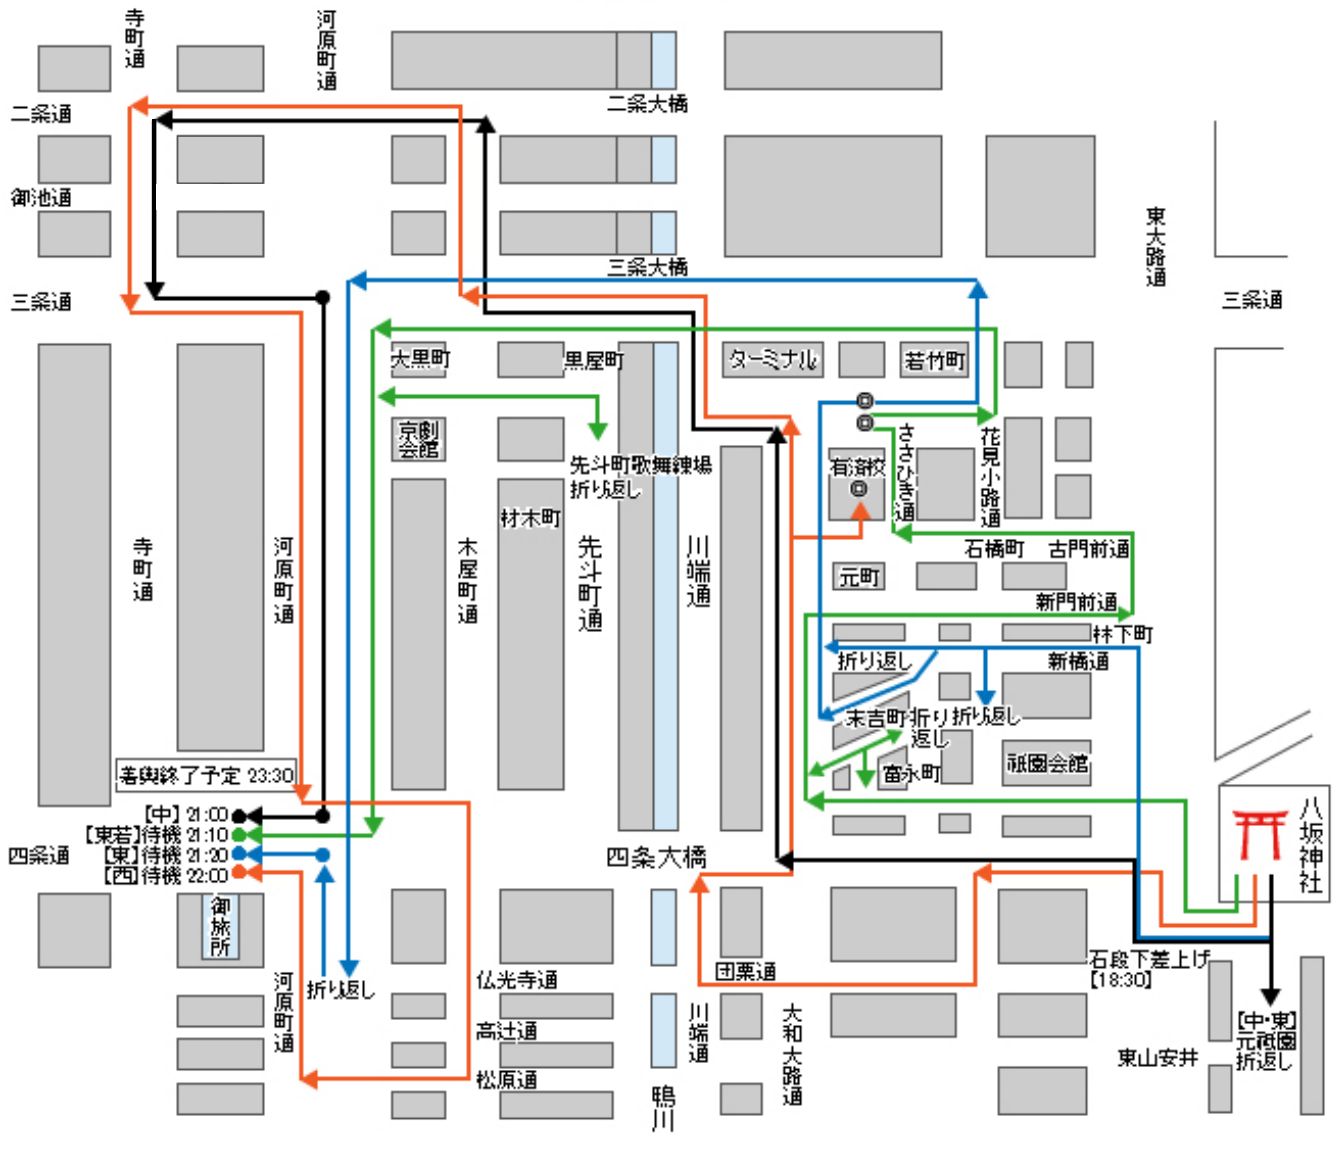

# 7月17日 神幸祭 神輿渡御経路

## 神輿観覧の皆様へお願い

( Request of the portable shrine view 神輿观看的请求 신위 가마 관람의 부탁 )

神輿は歩道から観覧して下さい。車道に入っの観覧や、神輿の追従はできません。

Please look at the portable shrine from the sidewalk. You must not appear in the roadway. You must not walk the back of the portable shrine together.

请在人行道看来要神輿。不可以出席车道。不可以一起在神輿的后来走路

신위 가마는 보도에서 봐 주세요. 차도에 나와서는 안됩니다. 신위 가마의 뒤를 함께 걸어서는 안됩니다