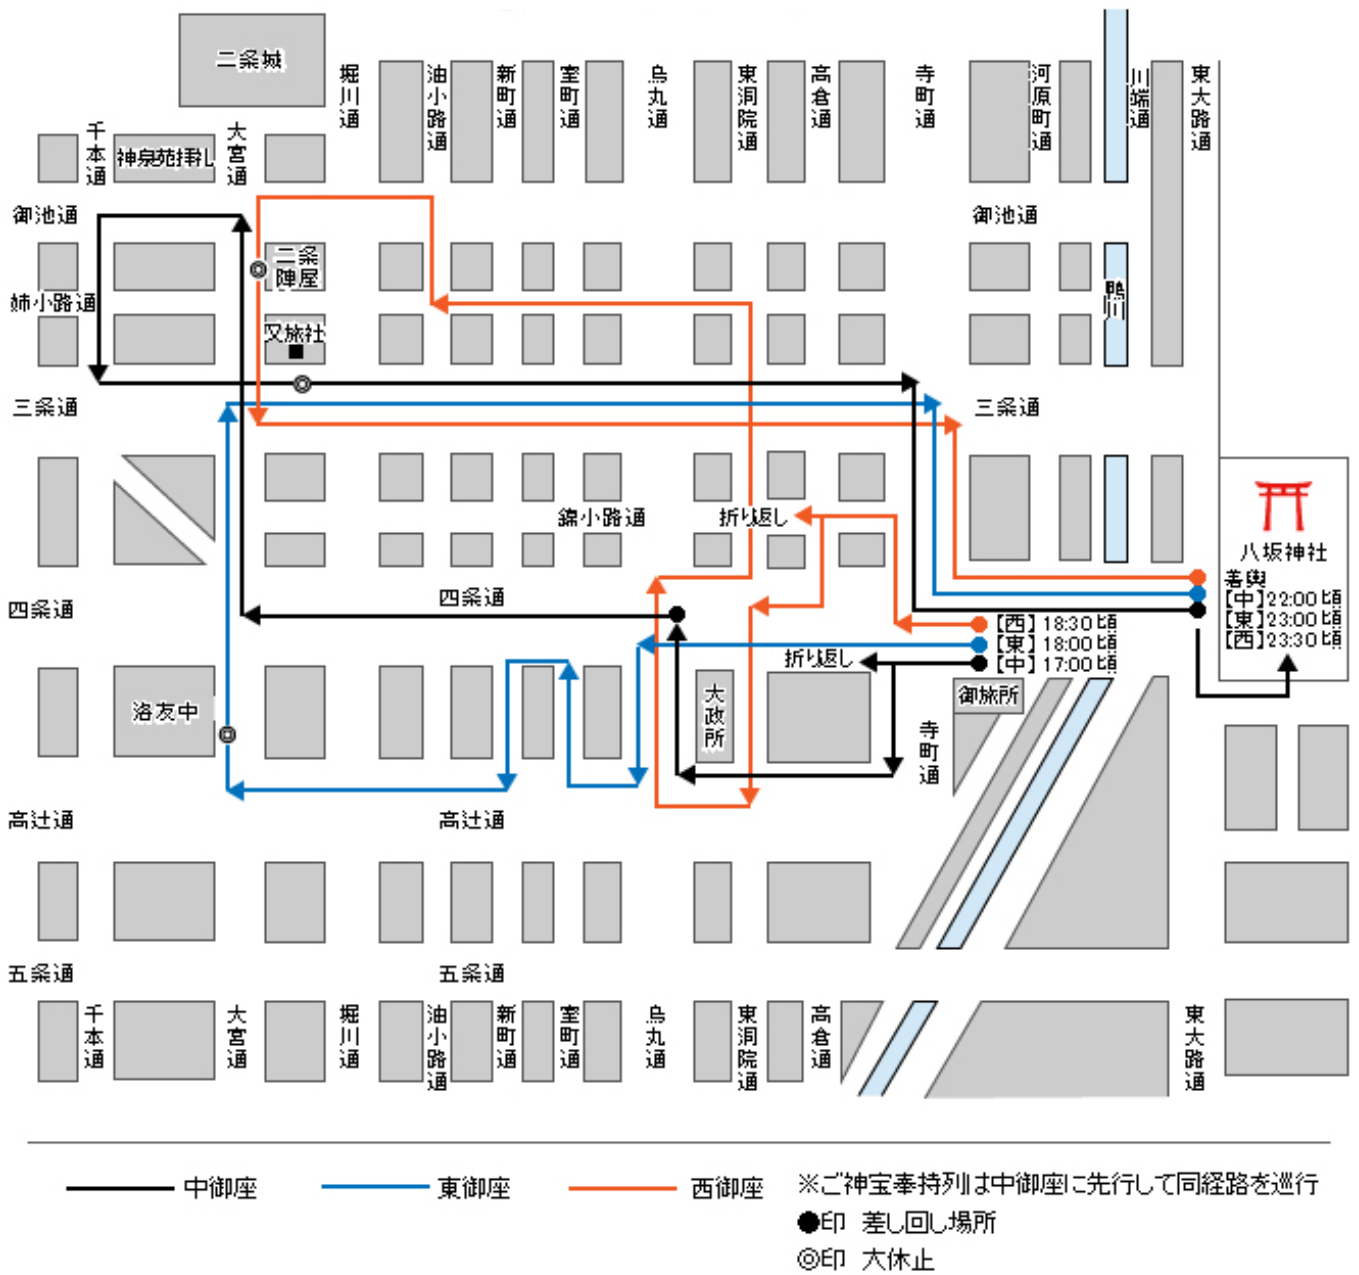

7月24日 還幸祭 神輿渡御経路

神輿観覧の皆様へお願い

(Request of the portable shrine view 神輿观看的请求 신위 가마 관람의 부탁)

神輿は歩道から観覧して下さい。車道に入っの観覧や、神輿の追従はできません。

Please look at the portable shrine from the sidewalk. You must not appear in the roadway. You must not walk the back of the portable shrine together.

请在人行道看来要神輿。不可以出席车道。不可以一起在神輿的后来走路

신위 가마는 보도에서 봐 주세요. 차도에 나와서는 안됩니다. 신위 가마의 뒤를 함께 걸어서는 안됩니다